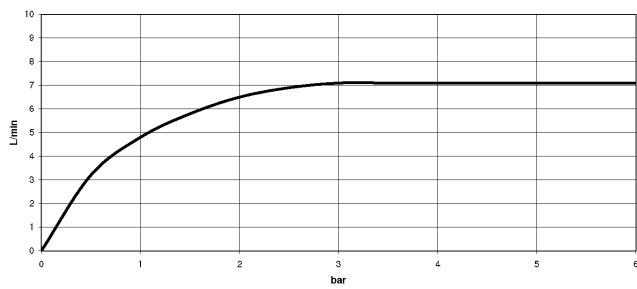

Per il comando Touchfree, per favore, ordinare eSet
Touchfree CON o SENZA regolatore della
temperatura

Prodotti complementari

raccordo angolare ad incasso - 35 085 970 90

- Profondità d'incasso max. 163 mm
- profondità d'incasso min. 90 mm

SYMETRICS Bocca lavabo incasso senza piletta - Dark Platinum spazzolato

13 800 980

mm [inches]

Diagramma di portata

Certificati

LGA_18592.

WRAS_1904065.

SYMETRICS Bocca lavabo incasso senza piletta - Dark Platinum spazzolato