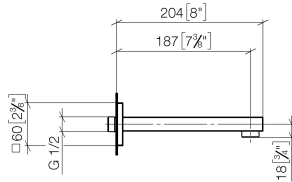

Per il comando Touchfree, per favore, ordinare eSet
Touchfree CON o SENZA regolatore della
temperatura

Prodotti complementari

raccordo angolare ad incasso - 35 085 970 90

- Profondità d'incasso max. 163 mm
- profondità d'incasso min. 90 mm

SYMETRICS Bocca lavabo incasso senza piletta - Dark Platinum spazzolato

13 800 980

mm [inches]

Diagramma di portata

Certificati

LGA_18592.

WRAS_1904065.

SYMETRICS Bocca lavabo incasso senza piletta - Dark Platinum spazzolato

13 800 980

Elenco delle parti di ricambio

N.	Codice articolo	Denominazione	Quantità necessaria	Tempo di produzione
1	09 14 10 053 90	guarnizione	1	2
2	09 24 04 135 90	ugello	1	2
3	09 14 10 008 90	guarnizione	2	2
4	90 11 68 004 00-99	bocca di erogazione	1	30
5	90 23 01 029 02-99	rompigetto	1	30