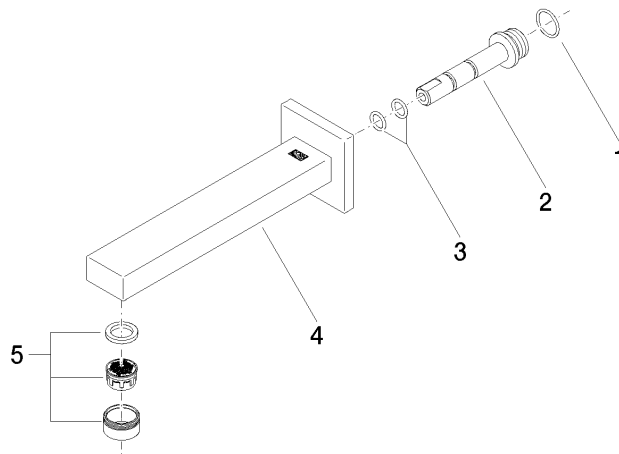

Per il comando Touchfree, per favore, ordinare eSet
Touchfree CON o SENZA regolatore della
temperatura

Prodotti complementari

raccordo angolare ad incasso - 35 085 970 90

- Profondità d'incasso max. 163 mm
- profondità d'incasso min. 90 mm

SYMETRICS Bocca lavabo incasso senza piletta - Dark Platinum spazzolato

13 800 980

mm [inches]

Diagramma di portata

Certificati

LGA_18592.

WRAS_1904065.

SYMETRICS Bocca lavabo incasso senza piletta - Dark Platinum spazzolato

13 800 980

Elenco delle parti di ricambio

N.	Codice articolo	Denominazione	Quantità necessaria	Tempo di produzione
1	09 14 10 053 90	guarnizione	1	2
2	09 24 04 135 90	ugello	1	2
3	09 14 10 008 90	guarnizione	2	2
4	90 11 68 004 00-99	bocca di erogazione	1	30
5	90 23 01 029 02-99	rompigetto	1	30